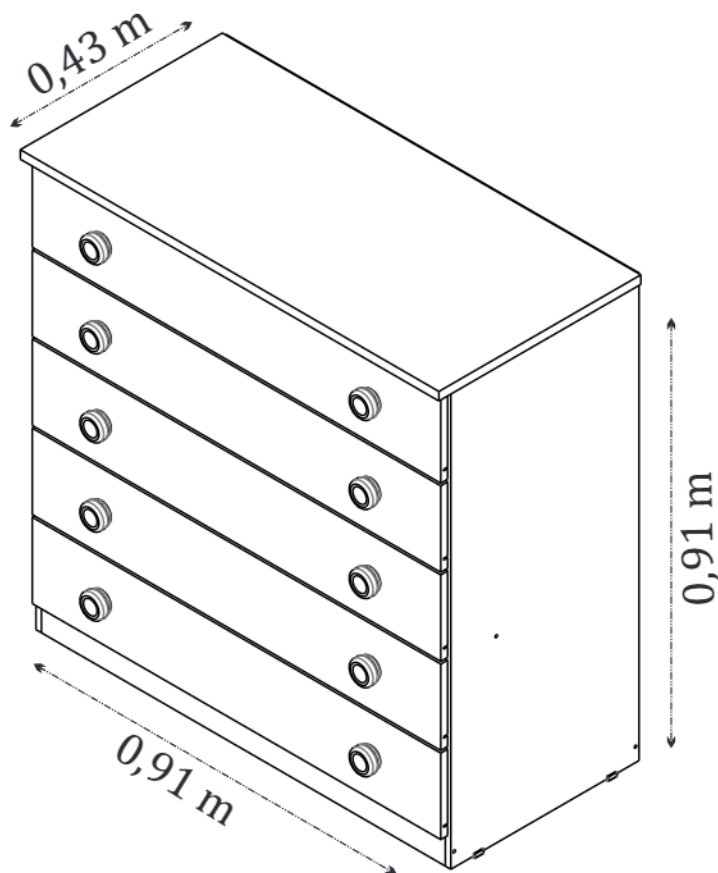

MANUAL DE MONTAGEM - CÔMODA LUNNA

CÔMODA LUNNA

Cód: 6722

O fabricante se reserva ao direito de introduzir modificações técnicas em seus produtos, sem aviso prévio e sempre que julgar conveniente.

NECESSÁRIO:

Recomendamos que a montagem seja feita por um profissional capacitado.

Tcil Móveis LTDA
CNPJ 38.542.932/0001 39
Rodovia Ubá - Guidoal, s/n°Km 01
CEP- 36500-970